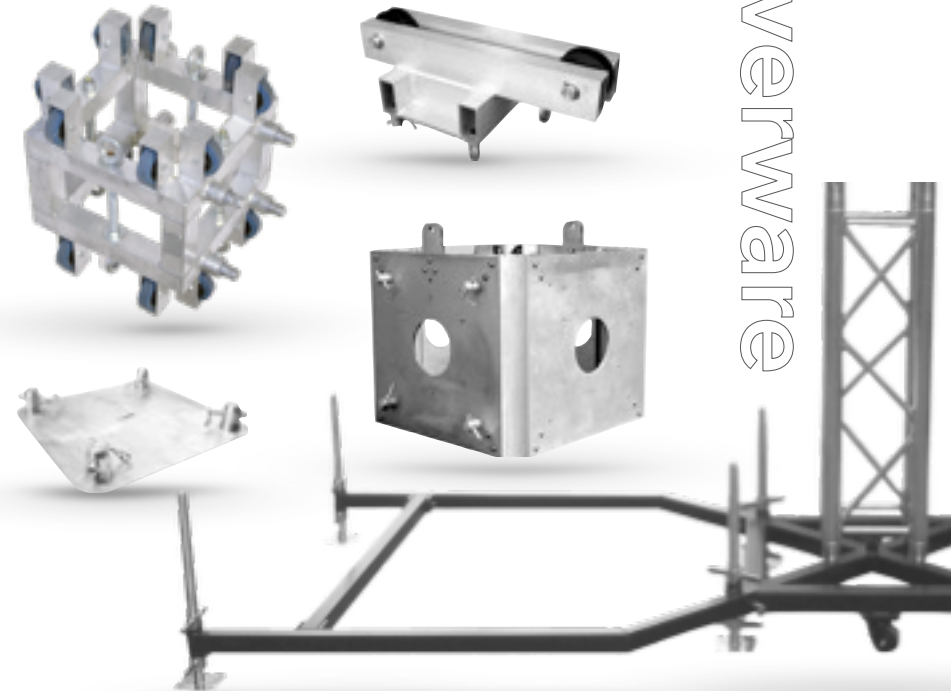

F34 Corner | Sonderteile

silber

F34 | Top Pulley	9,00 €
F34 | F44 | Sleeve 2 Weg 90°	14,00 €
F34 | Sleeve Zusatzabgang	2,00 €
F34 | Sleeve | 2-Weg 90°	12,00 €
F34 | Sleeve | 3-Weg	13,00 €
F34 | Base New Style mit Rollen | Stahl	15,00 €
F34 | Base-Ausleger | Stahl	1,50 €
F34 | Base-Ausleger für Ballast | Stahl (2 Stück)	10,00 €
F34 | Bodenplatte 320x320mm	2,00 €
F34 | Bodenplatte Stahl | 750x750x15mm	9,00 €
F34 | Bodenplatte Stahl | 800x800x15mm	9,00 €
F34 | Bodenplatte Stahl | 900x900x15mm	9,00 €
F34 | Bodenplatte Holz | 1000x1000x18mm	6,00 €

pulverbeschichtet schwarz

F34 | Corner 90° (C21)	12,00 €
F34 | Corner 90° + Abgang (C30)	15,00 €
F34 | Corner T-Stück (T35)	15,00 €
F34 | Corner Kreuz (C41)	15,00 €
F34 | Multi Boxcorner | inkl. 4 Abgänge = Kreuz	17,00 €
F34 | Multi Boxcorner Zusatzabgang | 4 Stück Halbkonus mit Schraube	2,00 €
F34 | Vario-Corner | 0 - 180° | Stahl	14,00 €
F34 | Bodenplatte 320x320mm	3,00 €
F34 | Spacer 105mm female	1,30 €

pulverbeschichtet weiss

F34 | Corner 90° + Abgang (C30)	19,00 €
F34 | Corner T-Stück (T35)	15,00 €

Grundpreis

F34 silverware