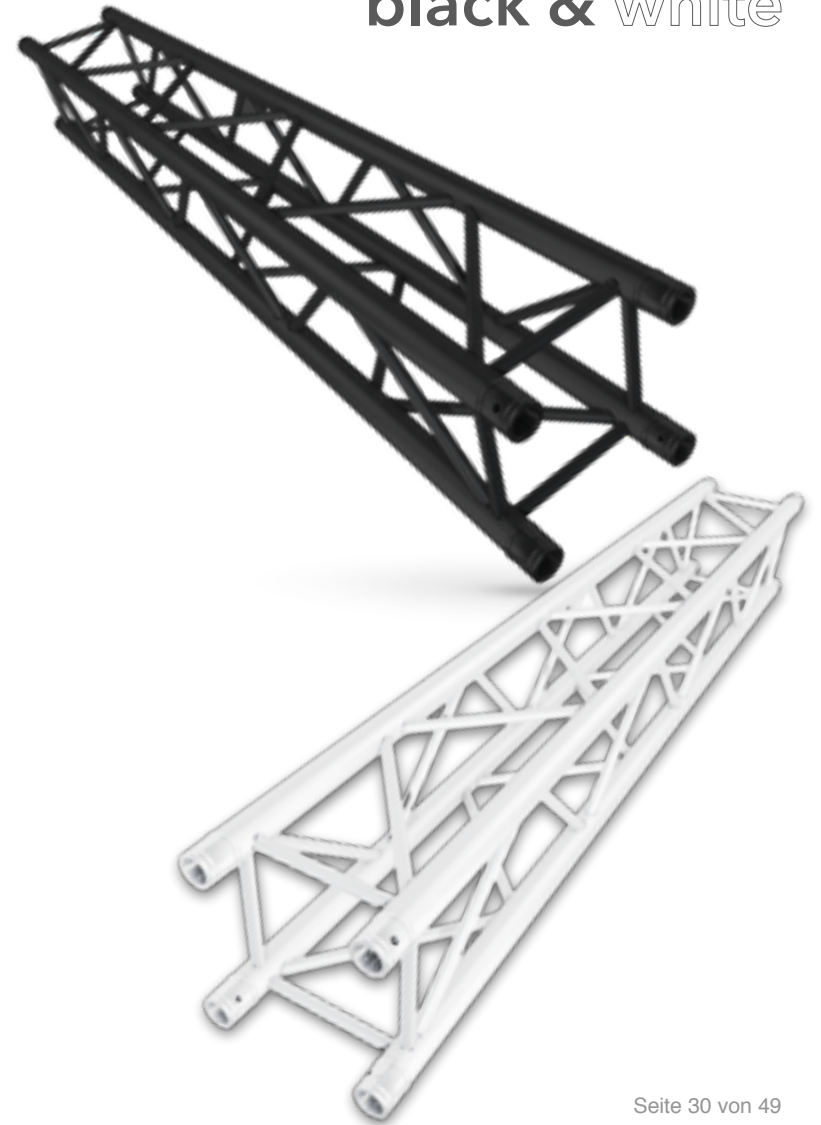

F34 Truss

pulverbeschichtet schwarz

F34 | Länge 400cm	24,00 €
F34 | Länge 300cm	18,00 €
F34 | Länge 250cm	15,00 €
F34 | Länge 200cm	12,00 €
F34 | Länge 150cm	9,00 €
F34 | Länge 100cm	6,00 €
F34 | Länge 75cm	6,00 €
F34 | Länge 70cm	6,00 €
F34 | Länge 65cm	6,00 €
F34 | Länge 50cm	6,00 €
F34 | Länge 40cm	5,00 €
F34 | Länge 29cm	5,00 €
F34 | Länge 25cm	5,00 €
F34 | Länge 24cm	5,00 €
F34 | Länge 21cm	4,00 €
F34 | Länge 20cm	4,00 €
F34 | Länge 18cm	4,00 €
F34 | Länge 17cm	4,00 €

pulverbeschichtet weiss

F34 | Länge 400cm	40,00 €
F34 | Länge 300cm	30,00 €
F34 | Länge 200cm	20,00 €
F34 | Länge 100cm	12,00 €
F34 | Länge 50cm	10,00 €
F34 | Länge 25cm	7,00 €
F34 | Länge 24cm	5,00 €
F34 | Länge 21cm	5,00 €

Grundpreis

F34 Pulverbeschichtet

black & white

Das gewünschte Produkt nicht gefunden?
Auf Anfrage können wir dieses gerne für Sie beschaffen!