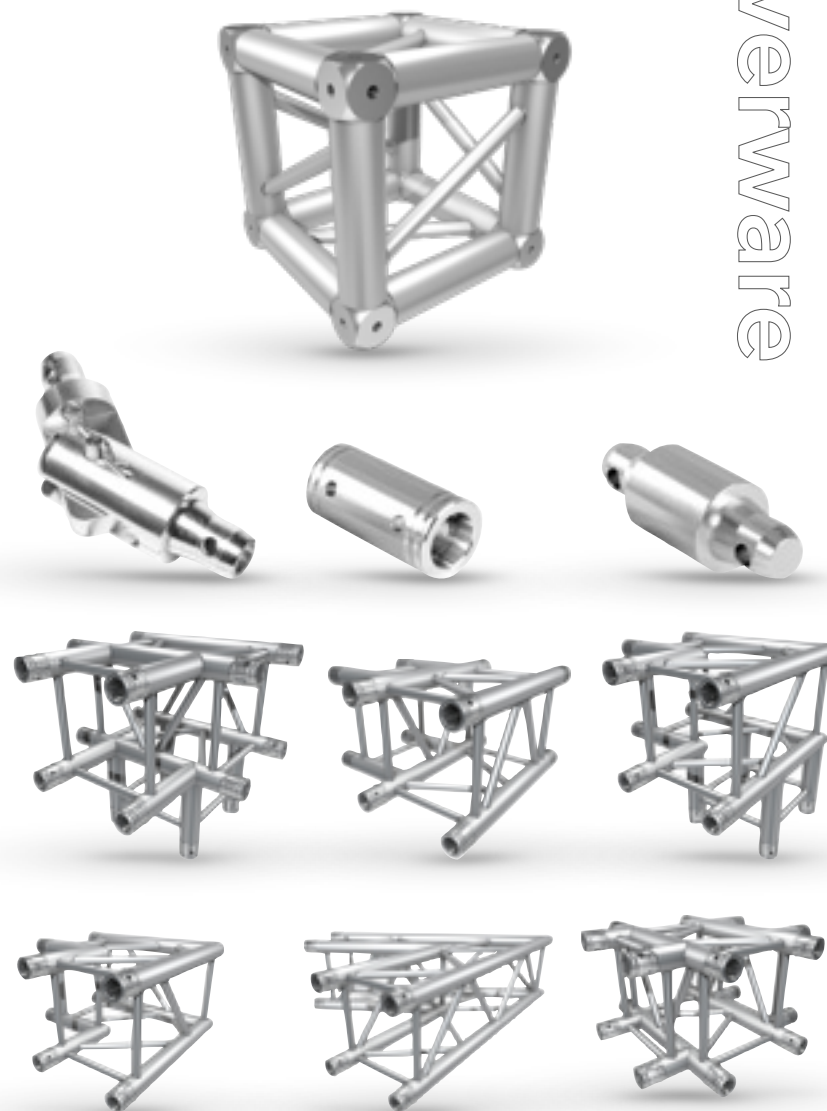

Grundpreis

F34 Pulverbeschichtet

black & white

Das gewünschte Produkt nicht gefunden?
Auf Anfrage können wir dieses gerne für Sie beschaffen!

F34 Corner | Sonderteile

silber

F34 Corner 60° (C20)	13,00 €
F34 Corner 90° (C21)	9,50 €
F34 Corner 90° + Abgang (C30)	11,00 €
F34 Corner T-Stück (T35)	11,00 €
F34 Corner T-Stück + Abgang (T40)	14,00 €
F34 Corner Kreuz (C41)	14,00 €
F34 Multi Boxcorner inkl. 4 Abgänge = Kreuz	15,00 €
F34 Multi Boxcorner mit Abgang 15°	19,00 €
F34 Multi Boxcorner Zusatzabgang 4 Stück Halbkonus mit Schraube	2,00 €
F34 Spacer 105mm female	1,00 €
F34 Spacer 105mm male	1,00 €
F34 Spacer 90mm	1,00 €
F34 Spacer 80mm	1,00 €
F34 Spacer 50mm	1,00 €
F34 Spacer 40mm	1,00 €
F34 Spacer 20mm	1,00 €
F34 Spacer 10mm	1,00 €
F34 Konusverbinder 45° verdreht F34-F32 links	1,00 €
F34 Konusverbinder 45° verdreht F34-F32 rechts	1,00 €
F34 Gelenkstück links	2,00 €
F34 Gelenkstück rechts	2,00 €
F34 Aufnahme Schraube auf female	2,00 €
F34 Gizmo	5,00 €
F34 Halbkonus mit Schraube M10	1,00 €
F34 Halbkonus mit Schraube M12	1,00 €

Grundpreis

F34 silverware

Das gewünschte Produkt nicht gefunden?
Auf Anfrage können wir dieses gerne für Sie beschaffen!

F34 Corner | Sonderteile

silber

F34 Top Pulley	9,00 €
F34 F44 Sleeve 2 Weg 90°	14,00 €
F34 Sleeve Zusatzabgang	2,00 €
F34 Sleeve 2-Weg 90°	12,00 €
F34 Sleeve 3-Weg	13,00 €
F34 Base New Style mit Rollen Stahl	15,00 €
F34 Base-Ausleger Stahl	1,50 €
F34 Base-Ausleger für Ballast Stahl (2 Stück)	10,00 €
F34 Bodenplatte 320x320mm	2,00 €
F34 Bodenplatte Stahl 750x750x15mm	9,00 €
F34 Bodenplatte Stahl 800x800x15mm	9,00 €
F34 Bodenplatte Stahl 900x900x15mm	9,00 €
F34 Bodenplatte Holz 1000x1000x18mm	6,00 €