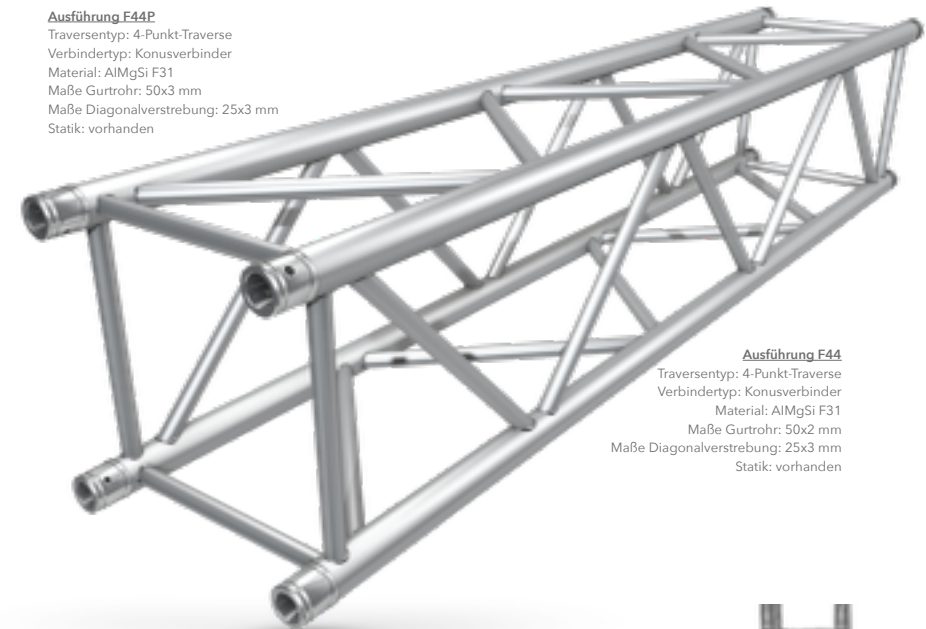

Globaltruss F44 | F44P Truss

F44P | Länge 300cm | 3mm	16,00 €
F44P | Länge 200cm | 3mm	11,00 €
F44P | Länge 100cm | 3mm	6,00 €
F44P | Länge 50cm | 3mm	5,00 €
F44 | Länge 300cm	15,00 €
F44 | Länge 200cm	10,00 €
F44 | Länge 150cm	8,00 €
F44 | Top Pulley	10,00 €
F44 | F44 + F52 Folding | Sleeve 2 Weg 90°	15,00 €
F44 | F34 + F44 | Sleeve 2 Weg 90°	14,00 €
F44 | Sleeve Zusatzabgang	2,00 €
F44 | Base New Style mit Rollen | Stahl	15,00 €
F44 | Base-Ausleger | Stahl	1,50 €
F44 | Base-Ausleger für Ballast | Stahl (2 Stück)	10,00 €
F44 | 60° Corner Element | Stahl | Belastbarkeit 1t	17,50 €
F44 | Vario-Corner | 0-180° | Stahl	15,00 €
F44 | Gizmo	5,00 €
F44 | Spacer 105mm female	1,00 €
F44 | Spacer 105mm male	1,00 €
F44 | Spacer 90mm	1,00 €
F44 | Spacer 80mm	1,00 €
F44 | Spacer 50mm	1,00 €
F44 | Spacer 40mm	1,00 €
F44 | Spacer 20mm	1,00 €
F44 | Spacer 10mm	1,00 €

Grundpreis

Die Globaltruss F44|F44P Alu 4-Punkt-Traverse ist kompatibel zur Eurotruss FD44 | HD44

Ausführung F44P
Traversentyp: 4-Punkt-Traverse
Verbindertyp: Konusverbinder
Material: AlMgSi F31
Maße Gurtrohr: 50x3 mm
Maße Diagonalverstrebung: 25x3 mm
Statik: vorhanden

Ausführung F44
Traversentyp: 4-Punkt-Traverse
Verbindertyp: Konusverbinder
Material: AlMgSi F31
Maße Gurtrohr: 50x2 mm
Maße Diagonalverstrebung: 25x3 mm
Statik: vorhanden