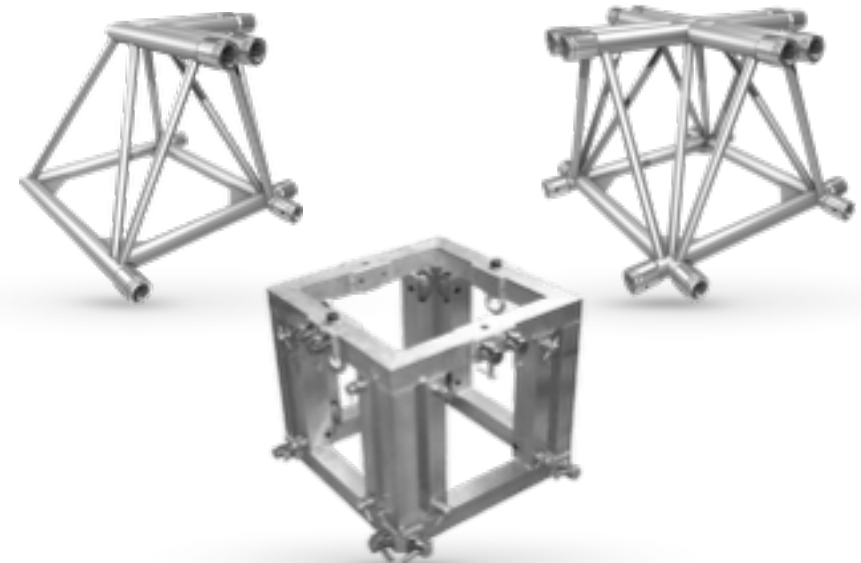

Das gewünschte Produkt nicht gefunden?
Auf Anfrage können wir dieses gerne für Sie beschaffen!